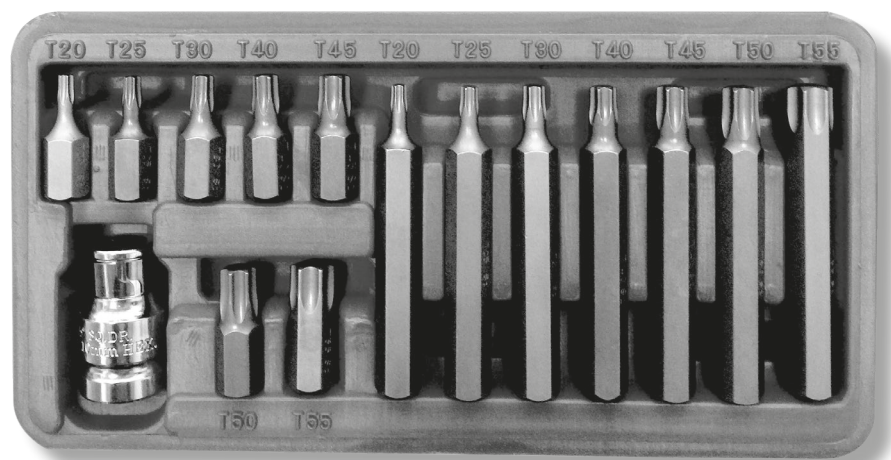

**ZESTAW 15 SZT. KOŃCÓWEK 10 MM  
TORX T20-T55**

**CECHY PRODUKTU**

Skład zestawu: 10 mm  1/2".  T20, T25, T30, T40, T45, T50, T55 po 1 szt. 30 mm i 75 mm.

**x15**  **10 mm** **1/2"** **S2** **HRC 60±2**

KOD	ILOŚĆ [SZT.]	
10741	15	25

**PROLINE®**