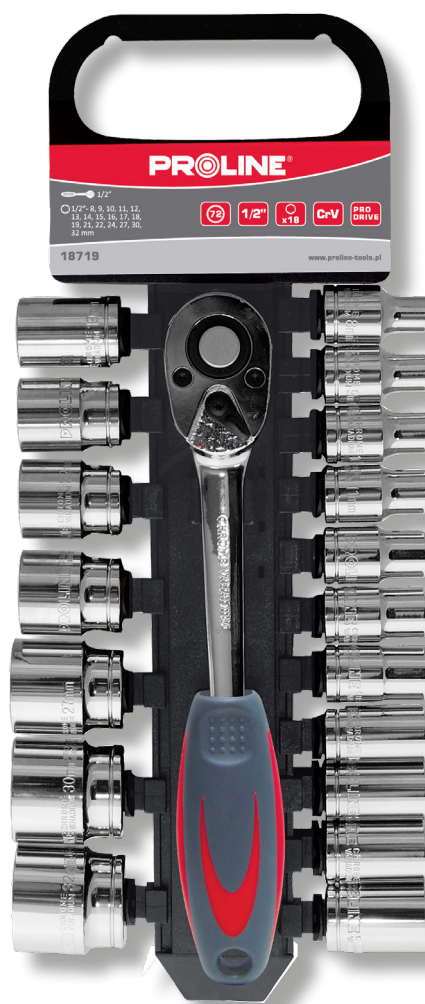

### ZESTAW 19 SZT., 1/2" KWADRAT, 8-32 MM

#### CECHY PRODUKTU

1/2"  8, 9, 10, 11, 12, 13, 14, 15, 16, 17, 18, 19,  
21, 22, 24, 27, 30, 32 mm. 1/2"  36 T. Stal  
CrV, chromowane i polerowane.

KOD	ILOŚĆ W ZESTAWIE [SZT.]	
18719	19	10