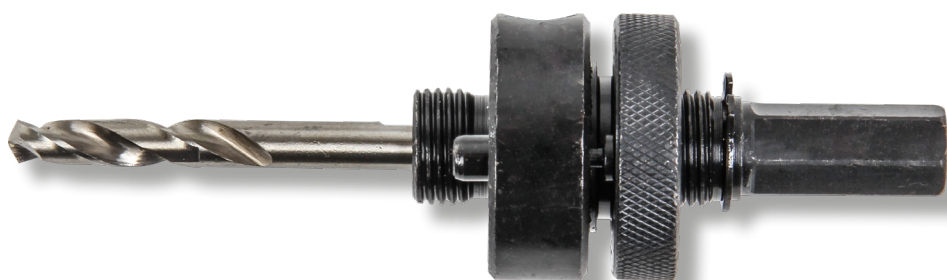

**AKCESORIA DO
ELEKTRONARZĘDZI**

**ADAPTER SZEŚCIOKĄTNY DO OTWORNIC
BIMETALOWYCH**

KOD	UCHWYT [MM]	ROZMIAR [MM]		
27100	6	14 - 30	x	20/200
27101	11	32 - 140	x	10/100

PROLINE®

 <https://pl-pl.facebook.com/ProlineTools>
www.proline-tools.com