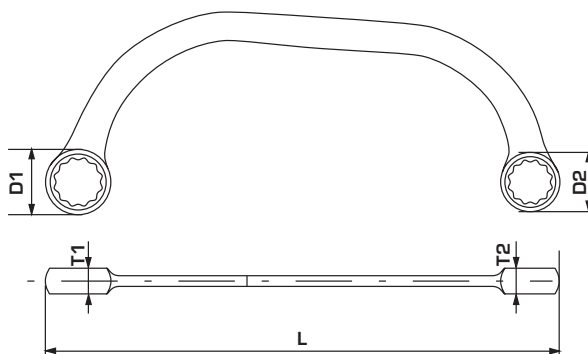

PRODUCT FEATURES

Forged. Chromium-plated. Satin.

CrV  
6140

HRC  
46±2

CODE	SIZE [MM]	L [MM]	D1 [MM]	D2 [MM]	T1 [MM]	T2 [MM]		
36070	10 x 12	141	18,2	15,6	6,6	6,5	x	10/200
36071	11 x 13	166	21	18,2	8,2	8	x	10/100
36073	13 x 15	190	25	22	9,2	8,2	x	10/100
36074	14 x 17	190	25	22	9,2	8,2	x	10/100
36079	19 x 22	256	32,5	28,6	11,1	10,1	x	6/60