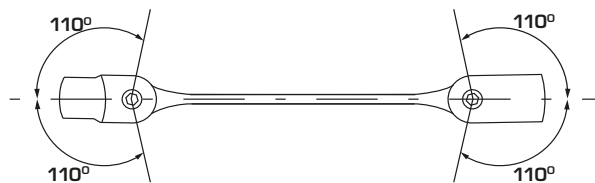

CECHY PRODUKTU

Kuty. Chromowany. Satynowany. Nasadka:
50BV30. Zakres ruchu główki: $220^{\circ} \pm 5^{\circ}$.

CrV
6140

HRC
44±2

| KOD | ROZMIAR [MM] | L [MM] | D1 [MM] | D2 [MM] | | |
|-------|--------------|--------|---------|---------|---|--------|
| 36116 | E6 x E8 | 182 | 8,3 | 9,9 | x | 25/100 |
| 36120 | E10 x E12 | 200 | 12 | 15 | x | 25/100 |
| 36124 | E14 x E16 | 220 | 16,3 | 19 | x | 25/100 |
| 36128 | E18 x E20 | 240 | 20,5 | 22 | x | 25/50 |
| 36132 | E22 x E24 | 258 | 25 | 26 | x | 25/50 |