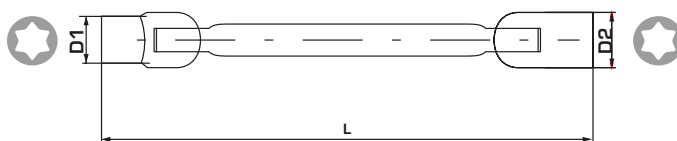

CECHY PRODUKTU

Kuty. Chromowany. Satynowany. Nasadka:
50BV30. Zakres ruchu główki: $220^{\circ} \pm 5^{\circ}$.

CrV
6140

HRC
44±2

| KOD | ROZMIAR [MM] | L [MM] | D1 [MM] | D2 [MM] | | |
|-------|--------------|--------|---------|---------|---|--------|
| 36116 | E6 x E8 | 182 | 8,3 | 9,9 | x | 25/100 |
| 36120 | E10 x E12 | 200 | 12 | 15 | x | 25/100 |
| 36124 | E14 x E16 | 220 | 16,3 | 19 | x | 25/100 |
| 36128 | E18 x E20 | 240 | 20,5 | 22 | x | 25/50 |
| 36132 | E22 x E24 | 258 | 25 | 26 | x | 25/50 |