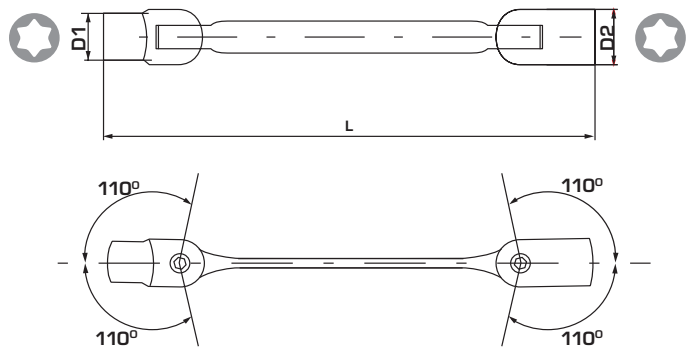

PRODUCT FEATURES

Forged. Chromium-plated. Satin. Socket: 50BV30.
Head range of motion: $220^{\circ} \pm 5^{\circ}$.

CrV
6140

HRC
44±2

CODE	SIZE [MM]	L [MM]	D1 [MM]	D2 [MM]		
36116	E6 x E8	182	8,3	9,9	x	25/100
36120	E10 x E12	200	12	15	x	25/100
36124	E14 x E16	220	16,3	19	x	25/100
36128	E18 x E20	240	20,5	22	x	25/50
36132	E22 x E24	258	25	26	x	25/50