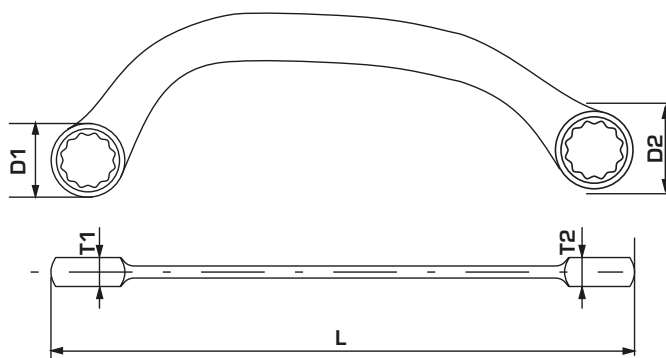

CECHY PRODUKTU

Kuty. Polerowany.

CrV

KOD	ROZMIAR [MM]	L [MM]	D1 [MM]	D2 [MM]	T1 [MM]	T2 [MM]		
36428	8 x 9	150	15,5	15,1	6,7	6,1	x	10/300
36430	10 x 11	150	17,7	17	6,7	6,3	x	10/300
36432	12 x 13	150	20,5	18	7	6	x	10/200
36434	14 x 15	185	23,5	22,2	8	7,6	x	10/160
36436	16 x 17	186	26,2	25,3	8	7,8	x	10/100
36437	17 x 19	185	28,2	26,5	9,8	8,3	x	10/100
36439	19 x 21	221	34,8	33,8	12,7	12,2	x	10/80