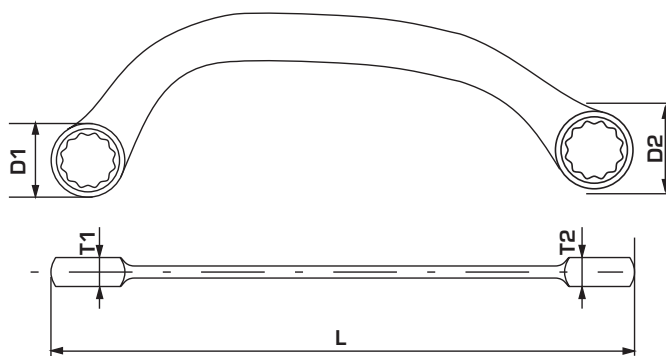

'C' TYPE RING SPANNER

PRODUCT FEATURES

Forged. Polished.

CrV

CODE	SIZE [MM]	L [MM]	D1 [MM]	D2 [MM]	T1 [MM]	T2 [MM]		
36428	8 x 9	150	15,5	15,1	6,7	6,1	x	10/300
36430	10 x 11	150	17,7	17	6,7	6,3	x	10/300
36432	12 x 13	150	20,5	18	7	6	x	10/200
36434	14 x 15	185	23,5	22,2	8	7,6	x	10/160
36436	16 x 17	186	26,2	25,3	8	7,8	x	10/100
36437	17 x 19	185	28,2	26,5	9,8	8,3	x	10/100
36439	19 x 21	221	34,8	33,8	12,7	12,2	x	10/80