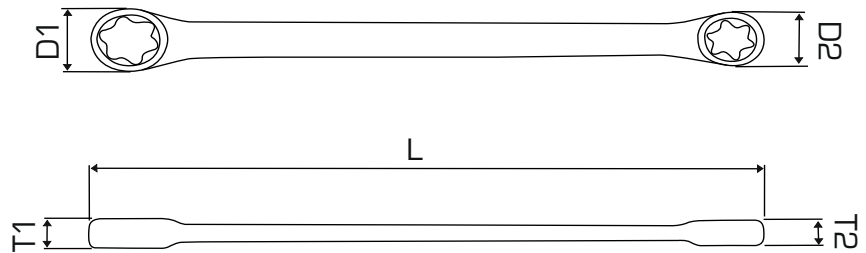

PRODUCT FEATURES

Forged. Chromium-plated. Satin.

CODE	SIZE [MM]	L [MM]	D1 [MM]	D2 [MM]	T1 [MM]	T2 [MM]		
36686	E6 x E8	113	11,2	9,2	5,6	4,6	x	20/200
36690	E10 x E12	142	16,7	14,4	7,8	6,5	x	20/200
36694	E14 x E18	182	21,2	17,2	9,8	8,2	x	20/200
36695	E20 x E24	224	28,7	24,8	13	11	x	10/100