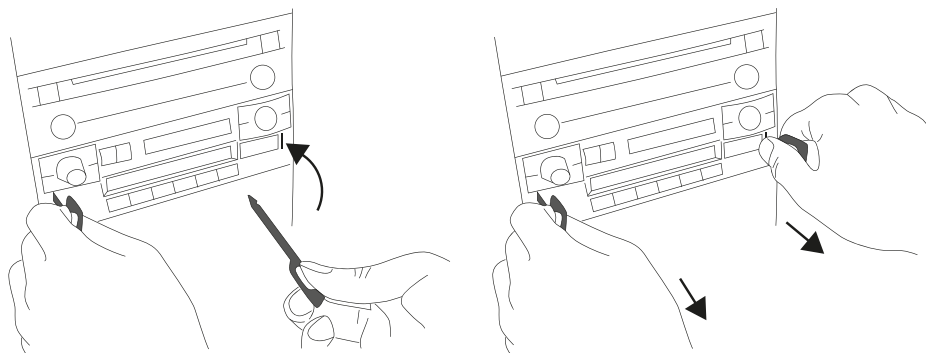

**ZESTAW DO DEMONTAŻU  
RADIOODBIORNIKÓW**

**CECHY PRODUKTU**

Do demontażu radioodbiorników - zarówno fabrycznych jak i uniwersalnych (m.in. SONY, BLAUPUNKT, PANASONIC, KENWOOD). Zestaw w walizce z wytłoczonym przy każdym elemencie zastosowaniem.