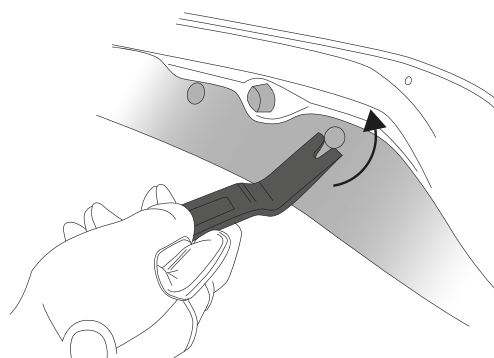

CECHY PRODUKTU

Narzędzia ułatwiają demontaż elementów wewnętrznych samochodu. Przeznaczone do demontażu listew, spinek oraz tapicerki w samochodach. Wykonane ze specjalnie utwardzonego nylonu, który sprawia, że ściągacze są bardzo trwale i elastyczne.