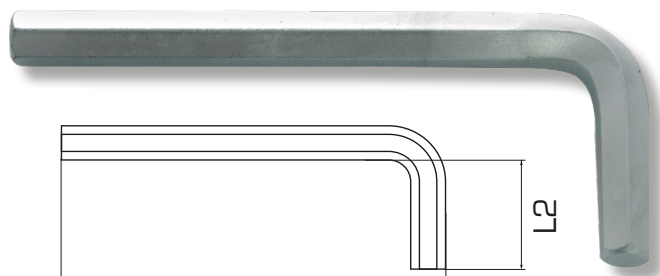

**KLUCZ SZEŚCIOKĄTNY**

L1

KOD	KLUCZE	 [MM]	L1 [MM]	L2 [MM]	
48441	KLUCZ STANDARDOWEJ DŁUGOŚCI	1,5	42	13	100/600
48442	KLUCZ STANDARDOWEJ DŁUGOŚCI	2	53	18	60/360
48442P	KLUCZ STANDARDOWEJ DŁUGOŚCI	2,5	59	20	60/360
48443	KLUCZ STANDARDOWEJ DŁUGOŚCI	3	64	20	50/300
48444	KLUCZ STANDARDOWEJ DŁUGOŚCI	4	73	25	50/300
48445	KLUCZ STANDARDOWEJ DŁUGOŚCI	5	82	28	150/900
48446	KLUCZ STANDARDOWEJ DŁUGOŚCI	6	92	32	100/600
48447	KLUCZ STANDARDOWEJ DŁUGOŚCI	7	100	34	80/480
48448	KLUCZ STANDARDOWEJ DŁUGOŚCI	8	105	36	60/360
48449	KLUCZ STANDARDOWEJ DŁUGOŚCI	9	115	48	50/300
48450	KLUCZ STANDARDOWEJ DŁUGOŚCI	10	120	40	40/240
48452	KLUCZ STANDARDOWEJ DŁUGOŚCI	12	125	44	20/120
48454	KLUCZ STANDARDOWEJ DŁUGOŚCI	14	140	50	10/60
48457	KLUCZ STANDARDOWEJ DŁUGOŚCI	17	160	53	4/24
48459	KLUCZ STANDARDOWEJ DŁUGOŚCI	19	180	56	3/18
48402	KLUCZ DŁUGI	2	77	15	60/360
48402P	KLUCZ DŁUGI	2,5	85	18	50/300
48403	KLUCZ DŁUGI	3	92	21	50/300
48404	KLUCZ DŁUGI	4	102	25	50/300
48405	KLUCZ DŁUGI	5	120	28	150/900
48406	KLUCZ DŁUGI	6	134	32	100/600
48407	KLUCZ DŁUGI	7	149	30	60/360
48408	KLUCZ DŁUGI	8	153	47	50/300
48409	KLUCZ DŁUGI	9	160	38	40/240
48410	KLUCZ DŁUGI	10	174	40	25/150
48412	KLUCZ DŁUGI	12	195	44	20/120
48414	KLUCZ DŁUGI	14	227	51	10/60
48417	KLUCZ DŁUGI	17	267	55	4/24
48419	KLUCZ DŁUGI	19	304	59	3/18

**CECHY PRODUKTU**

Hartowany i odpuszczany, wykończenie - polerowany chrom.

**PROLINE®**