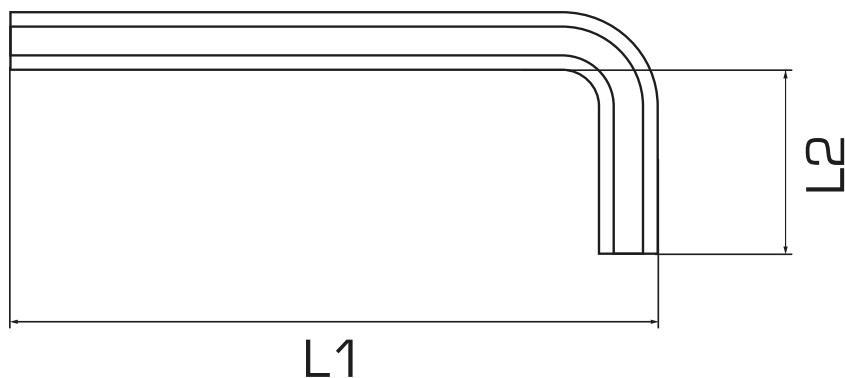

**KLUCZ SZEŚCIOKĄTNY Z KOŃCÓWKĄ
KULISTĄ**

CECHY PRODUKTU

Hartowany i odpuszczany, wykończenie - polerowany chrom.

KOD	KLUCZE	 [MM]	L1 [MM]	L2 [MM]	
48474	KLUCZ STANDARDOWEJ DŁUGOŚCI	2	52	18	500/2000
48475	KLUCZ STANDARDOWEJ DŁUGOŚCI	2,5	58,5	20,5	300/1800
48476	KLUCZ STANDARDOWEJ DŁUGOŚCI	3	66	23	300/1800
48477	KLUCZ STANDARDOWEJ DŁUGOŚCI	4	74	29	200/1200
48478	KLUCZ STANDARDOWEJ DŁUGOŚCI	5	85	33	150/900
48479	KLUCZ STANDARDOWEJ DŁUGOŚCI	6	90	38	100/350
48480	KLUCZ STANDARDOWEJ DŁUGOŚCI	7	102	41	10/500
48481	KLUCZ STANDARDOWEJ DŁUGOŚCI	8	108	44	64/320
48482	KLUCZ STANDARDOWEJ DŁUGOŚCI	9	114	47	10/100
48483	KLUCZ STANDARDOWEJ DŁUGOŚCI	10	122	50	10/100

PROLINE®

**KLUCZ SZEŚCIOKĄTNY Z KOŃCÓWKĄ
KULISTĄ**

CECHY PRODUKTU

Hartowany i odpuszczany, wykończenie - polerowany chrom.

KOD	KLUCZE	[MM]	L1 [MM]	L2 [MM]	
48484	KLUCZ EXTRA DŁUGI	2	102	18	10/120/1000
48485	KLUCZ EXTRA DŁUGI	2,5	114,5	20,5	200/1200
48486	KLUCZ EXTRA DŁUGI	3	129	23	200/400
48487	KLUCZ EXTRA DŁUGI	4	144	29	200/1200
48488	KLUCZ EXTRA DŁUGI	5	165	33	150/600
48489	KLUCZ EXTRA DŁUGI	6	186	38	100/400
48490	KLUCZ EXTRA DŁUGI	7	197	41	60/240
48491	KLUCZ EXTRA DŁUGI	8	208	44	20/200
48492	KLUCZ EXTRA DŁUGI	9	219	47	35/140
48493	KLUCZ EXTRA DŁUGI	10	234	50	50/100
48494	KLUCZ EXTRA DŁUGI	12	262	57	15/60
48495	KLUCZ EXTRA DŁUGI	14	294	70	12/48
48496	KLUCZ EXTRA DŁUGI	17	340	75	6/24

PROLINE®

**KLUCZ SZEŚCIOKĄTNY Z KOŃCÓWKĄ
KULISTĄ**

CECHY PRODUKTU

Hartowany i odpuszczany, wykończenie - polerowany chrom.

KOD	KLUCZE	 [MM]	L1 [MM]	L2 [MM]	
48565	KLUCZ DŁUGI	2	84	20	200/1200
48566	KLUCZ DŁUGI	2,5	92	20	200/1200
48567	KLUCZ DŁUGI	3	98	20	200/1200
48568	KLUCZ DŁUGI	4	109	25	150/900
48569	KLUCZ DŁUGI	5	120	28	250/500
48570	KLUCZ DŁUGI	6	134	32	100/600
48571	KLUCZ DŁUGI	7	142	34	60/360
48572	KLUCZ DŁUGI	8	149	36	50/300
48573	KLUCZ DŁUGI	9	160	38	30/180
48574	KLUCZ DŁUGI	10	170	40	25/150