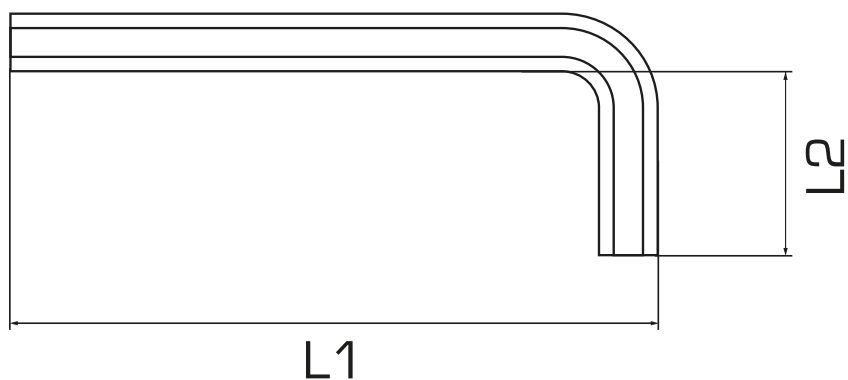

**KLUCZ SZEŚCIOKĄTNY Z KOŃCÓWKĄ
KULISTĄ**

CECHY PRODUKTU

Hartowany i odpuszczany, wykończenie - polerowany chrom.

KOD	KLUCZE	 [MM]	L1 [MM]	L2 [MM]	
48474	KLUCZ STANDARDOWEJ DŁUGOŚCI	2	52	18	500/2000
48475	KLUCZ STANDARDOWEJ DŁUGOŚCI	2,5	58,5	20,5	300/1800
48476	KLUCZ STANDARDOWEJ DŁUGOŚCI	3	66	23	300/1800
48477	KLUCZ STANDARDOWEJ DŁUGOŚCI	4	74	29	200/1200
48478	KLUCZ STANDARDOWEJ DŁUGOŚCI	5	85	33	150/900
48479	KLUCZ STANDARDOWEJ DŁUGOŚCI	6	90	38	100/350
48480	KLUCZ STANDARDOWEJ DŁUGOŚCI	7	102	41	10/500
48481	KLUCZ STANDARDOWEJ DŁUGOŚCI	8	108	44	64/320
48482	KLUCZ STANDARDOWEJ DŁUGOŚCI	9	114	47	10/100
48483	KLUCZ STANDARDOWEJ DŁUGOŚCI	10	122	50	10/100

PROLINE®

**KLUCZ SZEŚCIOKĄTNY Z KOŃCÓWKĄ
KULISTĄ**

CECHY PRODUKTU

Hartowany i odpuszczany, wykończenie - polerowany chrom.

KOD	KLUCZE	[MM]	L1 [MM]	L2 [MM]	
48484	KLUCZ EXTRA DŁUGI	2	102	18	10/120/1000
48485	KLUCZ EXTRA DŁUGI	2,5	114,5	20,5	200/1200
48486	KLUCZ EXTRA DŁUGI	3	129	23	200/400
48487	KLUCZ EXTRA DŁUGI	4	144	29	200/1200
48488	KLUCZ EXTRA DŁUGI	5	165	33	150/600
48489	KLUCZ EXTRA DŁUGI	6	186	38	100/400
48490	KLUCZ EXTRA DŁUGI	7	197	41	60/240
48491	KLUCZ EXTRA DŁUGI	8	208	44	20/200
48492	KLUCZ EXTRA DŁUGI	9	219	47	35/140
48493	KLUCZ EXTRA DŁUGI	10	234	50	50/100
48494	KLUCZ EXTRA DŁUGI	12	262	57	15/60
48495	KLUCZ EXTRA DŁUGI	14	294	70	12/48
48496	KLUCZ EXTRA DŁUGI	17	340	75	6/24

PROLINE®

**KLUCZ SZEŚCIOKĄTNY Z KOŃCÓWKĄ
KULISTĄ**

CECHY PRODUKTU

Hartowany i odpuszczany, wykończenie - polerowany chrom.

KOD	KLUCZE	 [MM]	L1 [MM]	L2 [MM]	
48565	KLUCZ DŁUGI	2	84	20	200/1200
48566	KLUCZ DŁUGI	2,5	92	20	200/1200
48567	KLUCZ DŁUGI	3	98	20	200/1200
48568	KLUCZ DŁUGI	4	109	25	150/900
48569	KLUCZ DŁUGI	5	120	28	250/500
48570	KLUCZ DŁUGI	6	134	32	100/600
48571	KLUCZ DŁUGI	7	142	34	60/360
48572	KLUCZ DŁUGI	8	149	36	50/300
48573	KLUCZ DŁUGI	9	160	38	30/180
48574	KLUCZ DŁUGI	10	170	40	25/150