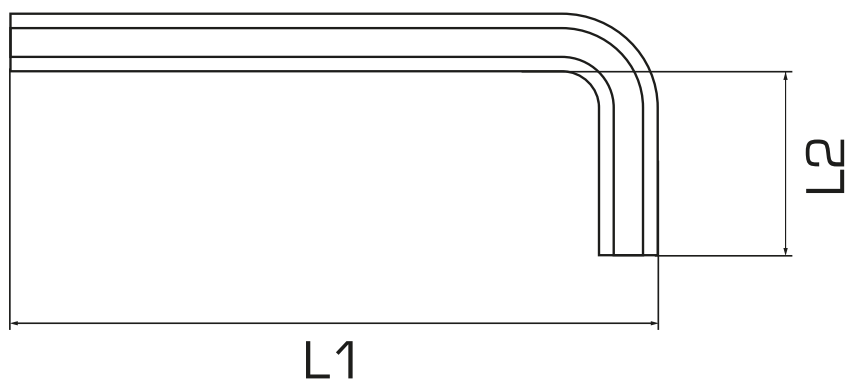

**KLUCZ SZEŚCIOKĄTNY Z KOŃCÓWKĄ
KULISTĄ**

CECHY PRODUKTU

Hartowany i odpuszczany, wykończenie - polerowany chrom.

KOD	KLUCZE	 [MM]	L1 [MM]	L2 [MM]	
48474	KLUCZ STANDARDOWEJ DŁUGOŚCI	2	52	18	500/2000
48475	KLUCZ STANDARDOWEJ DŁUGOŚCI	2,5	58,5	20,5	300/1800
48476	KLUCZ STANDARDOWEJ DŁUGOŚCI	3	66	23	300/1800
48477	KLUCZ STANDARDOWEJ DŁUGOŚCI	4	74	29	200/1200
48478	KLUCZ STANDARDOWEJ DŁUGOŚCI	5	85	33	150/900
48479	KLUCZ STANDARDOWEJ DŁUGOŚCI	6	90	38	100/350
48480	KLUCZ STANDARDOWEJ DŁUGOŚCI	7	102	41	10/500
48481	KLUCZ STANDARDOWEJ DŁUGOŚCI	8	108	44	64/320
48482	KLUCZ STANDARDOWEJ DŁUGOŚCI	9	114	47	10/100
48483	KLUCZ STANDARDOWEJ DŁUGOŚCI	10	122	50	10/100

PROLINE®

**KLUCZ SZEŚCIOKĄTNY Z KOŃCÓWKĄ
KULISTĄ**

CECHY PRODUKTU

Hartowany i odpuszczany, wykończenie - polerowany chrom.

KOD	KLUCZE	[MM]	L1 [MM]	L2 [MM]	
48484	KLUCZ EXTRA DŁUGI	2	102	18	10/120/1000
48485	KLUCZ EXTRA DŁUGI	2,5	114,5	20,5	200/1200
48486	KLUCZ EXTRA DŁUGI	3	129	23	200/400
48487	KLUCZ EXTRA DŁUGI	4	144	29	200/1200
48488	KLUCZ EXTRA DŁUGI	5	165	33	150/600
48489	KLUCZ EXTRA DŁUGI	6	186	38	100/400
48490	KLUCZ EXTRA DŁUGI	7	197	41	60/240
48491	KLUCZ EXTRA DŁUGI	8	208	44	20/200
48492	KLUCZ EXTRA DŁUGI	9	219	47	35/140
48493	KLUCZ EXTRA DŁUGI	10	234	50	50/100
48494	KLUCZ EXTRA DŁUGI	12	262	57	15/60
48495	KLUCZ EXTRA DŁUGI	14	294	70	12/48
48496	KLUCZ EXTRA DŁUGI	17	340	75	6/24

PROLINE®

**KLUCZ SZEŚCIOKĄTNY Z KOŃCÓWKĄ
KULISTĄ**

CECHY PRODUKTU

Hartowany i odpuszczany, wykończenie - polerowany chrom.

KOD	KLUCZE	 [MM]	L1 [MM]	L2 [MM]	
48565	KLUCZ DŁUGI	2	84	20	200/1200
48566	KLUCZ DŁUGI	2,5	92	20	200/1200
48567	KLUCZ DŁUGI	3	98	20	200/1200
48568	KLUCZ DŁUGI	4	109	25	150/900
48569	KLUCZ DŁUGI	5	120	28	250/500
48570	KLUCZ DŁUGI	6	134	32	100/600
48571	KLUCZ DŁUGI	7	142	34	60/360
48572	KLUCZ DŁUGI	8	149	36	50/300
48573	KLUCZ DŁUGI	9	160	38	30/180
48574	KLUCZ DŁUGI	10	170	40	25/150