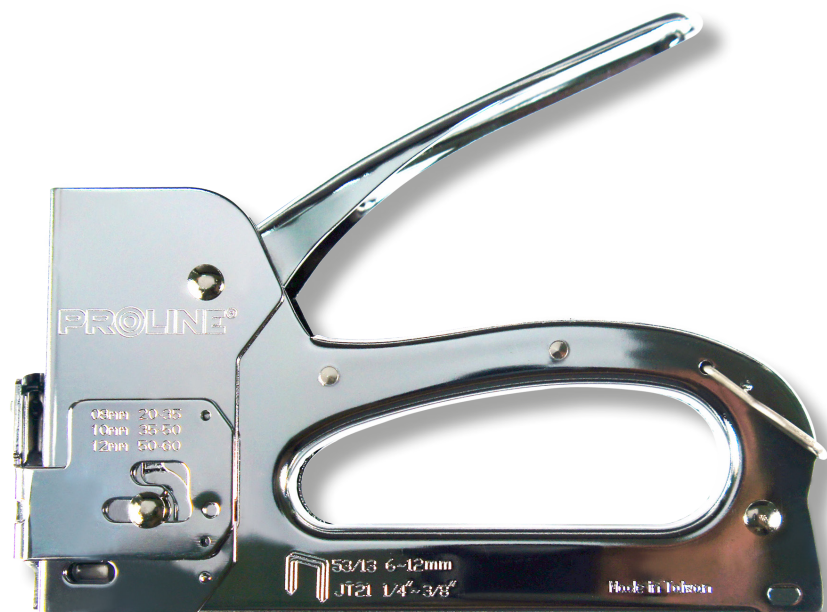

## NARZĘDZIA RĘCZNE DO ŁĄCZENIA

## ZSZYWACZ METALOWY WIELOFUNKCYJNY

ZSZYWKI	KOD PROLINE		L (mm)
	55806	55306	6
	55808	55308	8
	55810	55310	10
	55812	55312	12
	-	-	-

### CECHY PRODUKTU

Metalowa obudowa. Wyposażony w mechanizm umożliwiający pracę w trzech trybach.

**3in1**  
WORKING  
MODES

KOD	WYSOKOŚĆ [MM]		
55038	6 - 12	x	8/32

**PROLINE®**