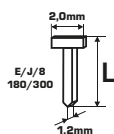

NARZĘDZIA RĘCZNE DO  
ŁĄCZENIA

GWOŹDZIE TAPICERSKIE - E/J/8/180/300

## CECHY PRODUKTU

Gwoździe odpowiedniki: - ESCO#300 - NOVUS#E  
- ROCAFIX#No8.

x1000

KOD	WYSOKOŚĆ L [MM]		
55340	10	x	100/200
55342	12	x	100/200
55344	14	x	100/200

PROLINE®

<https://pl-pl.facebook.com/ProlineTools>  
[www.proline-tools.com](http://www.proline-tools.com)