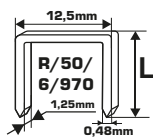

NARZĘDZIA RĘCZNE DO
ŁĄCZENIA

ZSZYWKI HARTOWANE - R/50/6/970

CECHY PRODUKTU

Zszywki odpowiedniki: - NOVUS#R TYPE 50
- ROCAFIX#6 - ESCO#970 - KWB#052.

x1000

KOD	WYSOKOŚĆ L [MM]		
55426	6	x	100/200
55428	8	x	100/200