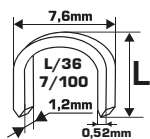

**NARZĘDZIA RĘCZNE DO  
ŁĄCZENIA**

**ZSZYWKI HARTOWANE, PÓŁOKRĄGLE -  
L/36/7/100**

**PROLINE®**

**x 1000**

**55440**

[www.proline-tools.pl](http://www.proline-tools.pl)

### CECHY PRODUKTU

Zszywki odpowiedniki: - NOVUS#L - RAPID#36  
- ROCAFIX#7 - STANLEY#100.

**x1000**

| KOD   | WYSOKOŚĆ L [MM] |   |         |
|-------|-----------------|---|---------|
| 55440 | 10              | x | 100/200 |
| 55442 | 12              | x | 100/200 |