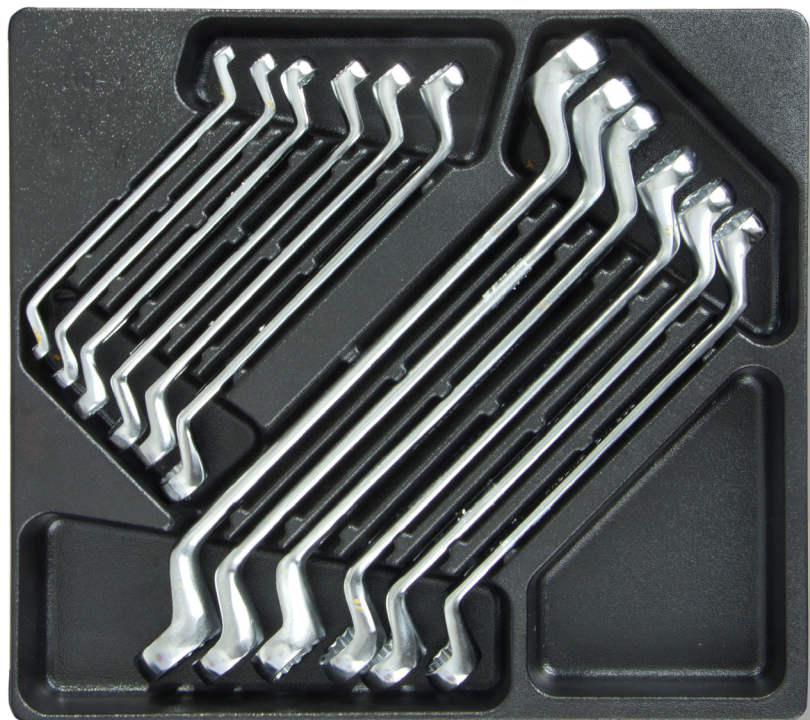

## CECHY PRODUKTU

6x7 mm (36566), 8x9 mm (36568), 10x11 mm (36570), 12x13 mm (36572), 14x15 mm (36574), 16x17 mm (36576), 18x19 mm (36578), 20x22 mm (36580), 21x23 mm (36581), 24x27 mm (36584), 25x28 mm (36585), 30x32 mm (36590).

**x12**

**395x360  
mm**

**DIN  
838**

**CrV**

KOD	ZAWARTOŚĆ	
58711	tacka pusta	1
58779	klucze oczkowe odgięte 12 szt.	1

**PROLINE®**