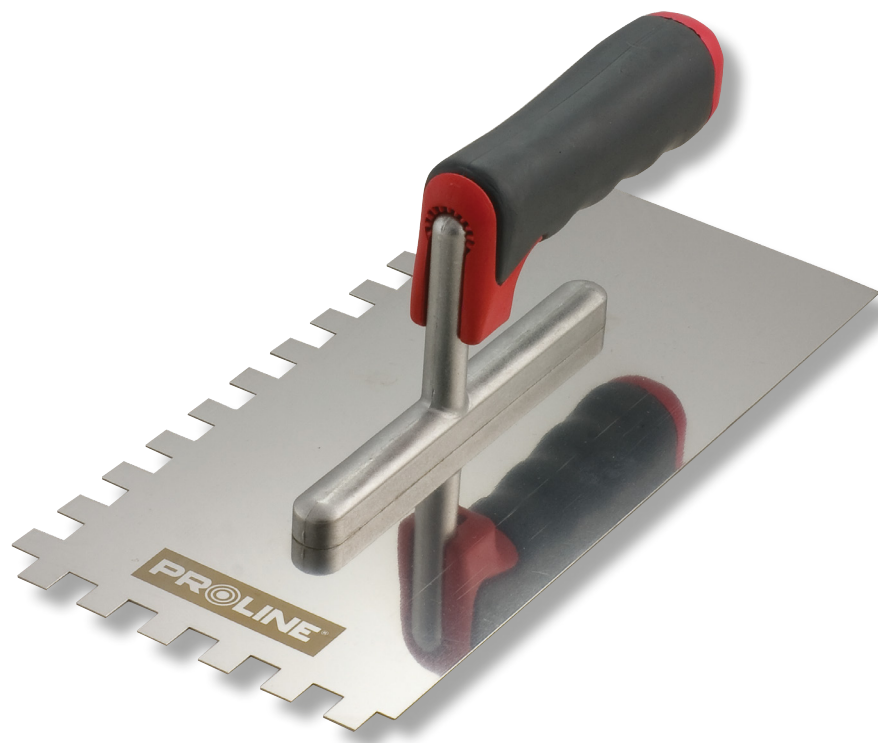

NARZĘDZIA BUDOWLANE,
ŚLUSARSKIE, STOLARSKIE
I POMIAROWE

PACA NIERDZEWNA Z ZĘBAMI

CECHY PRODUKTU

Rączka dwuskładnikowa plastikowa. Stopka aluminiowa.

STAINLESS

KOD	WYMIARY [MM]	ZĄB [MM]	
61511	270 x 130	4 x 4	40
61512	270 x 130	6 x 6	40
61513	270 x 130	8 x 8	40
61514	270 x 130	10 x 10	40
61515	270 x 130	12 x 12	40