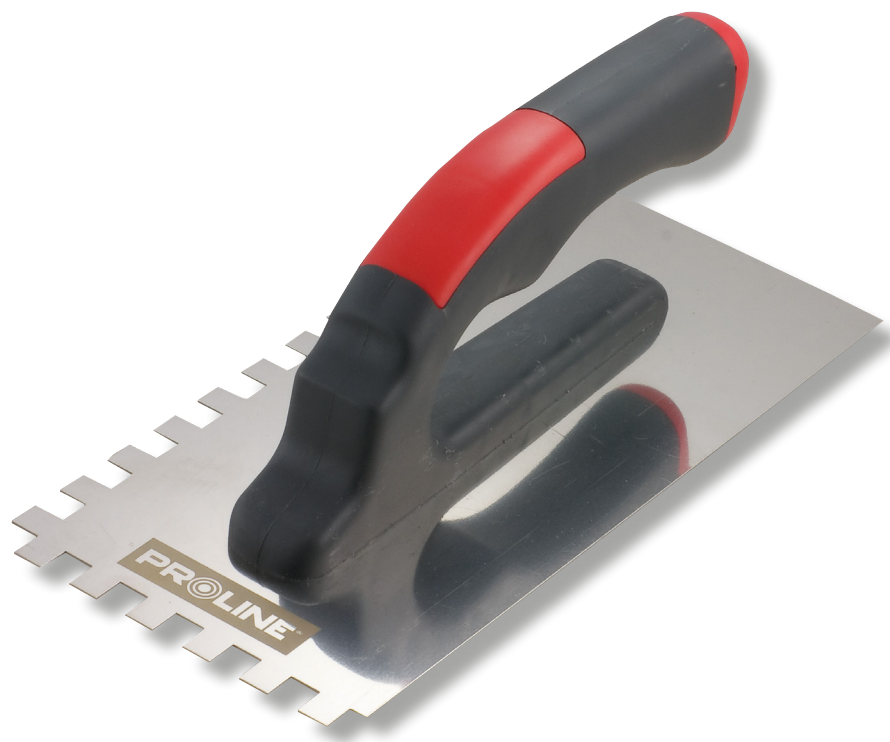

NARZĘDZIA BUDOWLANE,
ŚLUSARSKIE, STOLARSKIE
I POMIAROWE

PACA NIERDZEWNA Z ZĘBAMI

CECHY PRODUKTU

Rączka dwuskładnikowa plastikowa.

STAINLESS

KOD	WYMIARY [MM]	ZĄB [MM]	
61521	270 x 130	4 x 4	30
61522	270 x 130	6 x 6	30
61523	270 x 130	8 x 8	30
61524	270 x 130	10 x 10	30
61525	270 x 130	12 x 12	30