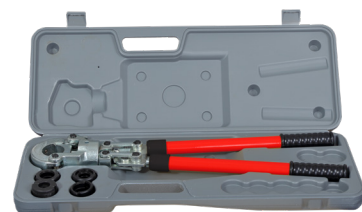

CECHY PRODUKTU

Zaciskacz do złązek PEX -AL-PEX, 4 matryce na wyposażeniu. Głowica obrotowa 360°. Osobno matryce do dokupienia (PROLINE 67241-16mm, 16242-20mm, 16243-26mm, 16244-32mm).

PEX AL PEX **PE-RT AL PE-RT** **6T 60kN** **U Ø 16** **U Ø 20** **U Ø 26** **U Ø 32**

KOD	ŚREDNICA [MM]	BOX	
67240	16/20/26/32	x	2

PROLINE®