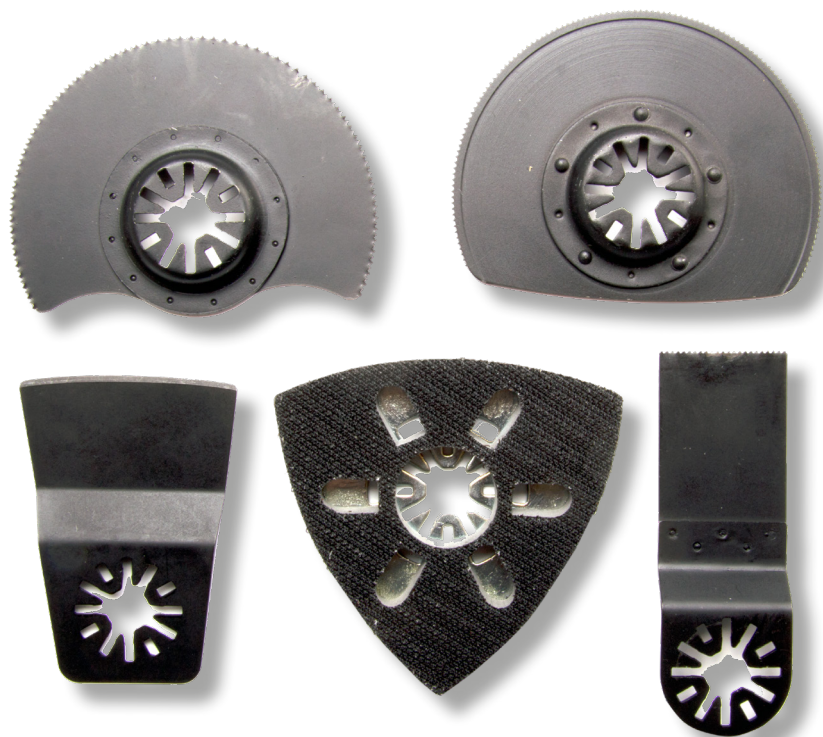

AKCESORIA DO ELEKTRONARZĘDZI

AKCESORIA DO NARZĘDZI WIELOFUNKCYJNYCH Z UCHWYTEM NA KLUCZ

CECHY PRODUKTU

Stopa delta 1 szt., piłka prosta 1 szt., zdzierak 1 szt., piłka półokrągła 1 szt., piłka półokrągła odsadzona 1 szt.

KOD	ILOŚĆ SZT. W ZESTAWIE		
93126	5	x	40

PROLINE®

 <https://pl-pl.facebook.com/ProlineTools>
www.proline-tools.com